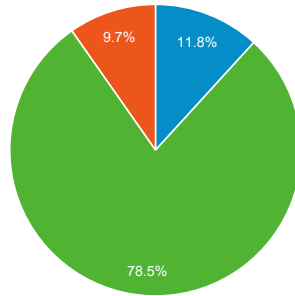

流量來源總覽

● 造訪百分比: 100.00%

總覽

有 832 人來過此網站

■ 搜尋流量 ■ 推薦連結流量 ■ 直接流量 ■ 廣告活動

關鍵字	造訪	% 造訪
1. (not provided)	54	55.10%
2. 12怒漢片首法官對陪審員作何交代?	4	4.08%
3. 威秀電影套餐	2	2.04%
4. 淡江國際觀光學系怎麼樣	2	2.04%
5. 電影院打工	2	2.04%
6. +淡江大學 行事曆2013	1	1.02%
7. 12怒漢 法官對陪審員	1	1.02%
8. 二、本案陪審團之表決何以能從開始11:1表決有罪,到0:12表決無罪	1	1.02%
9. 小亨利游泳教學	1	1.02%
10. 如何寫學習歷程範例	1	1.02%