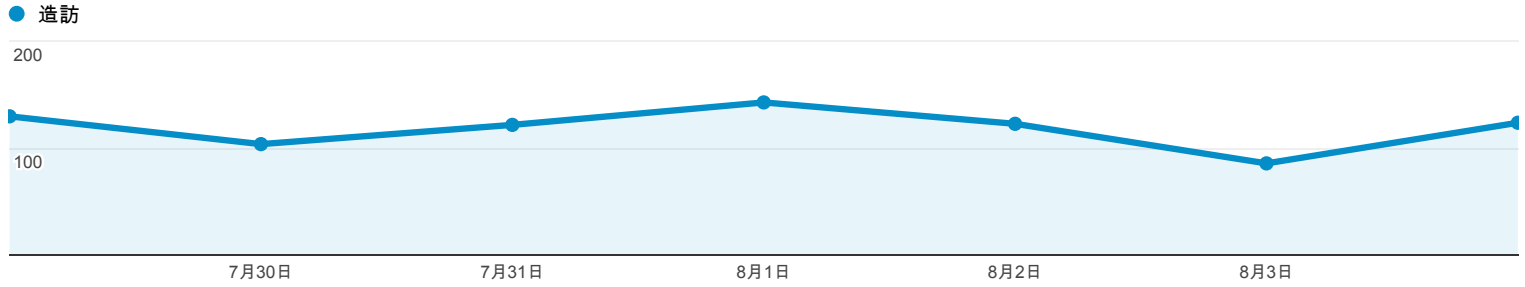

流量來源總覽

● 造訪百分比: 100.00%

總覽

有 832 人來過此網站

■ 搜尋流量 ■ 推薦連結流量 ■ 直接流量 ■ 廣告活動

關鍵字	造訪	% 造訪
1. (not provided)	54	55.10%
2. 12怒漢片首法官對陪審員作何交代?	4	4.08%
3. 威秀電影套餐	2	2.04%
4. 淡江國際觀光學系怎麼樣	2	2.04%
5. 電影院打工	2	2.04%
6. +淡江大學 行事曆2013	1	1.02%
7. 12怒漢 法官對陪審員	1	1.02%
8. 二、本案陪審團之表決何以能從開始11:1表決有罪,到0:12表決無罪	1	1.02%
9. 小亨利游泳教學	1	1.02%
10. 如何寫學習歷程範例	1	1.02%